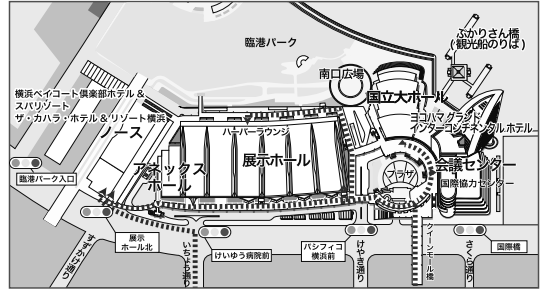

交通案内

パシフィコ横浜

〒220-0012 横浜市西区みなとみらい1-1-1
TEL: 045-221-2155

東京国際空港 (羽田) から約 **30分**
成田国際空港から約 **100分**
新横浜駅から約 **20分**
首都高速横羽線みなとみらいランプより約 **2分**

都心から **30分**
みなとみらい駅から
徒歩 **5分**